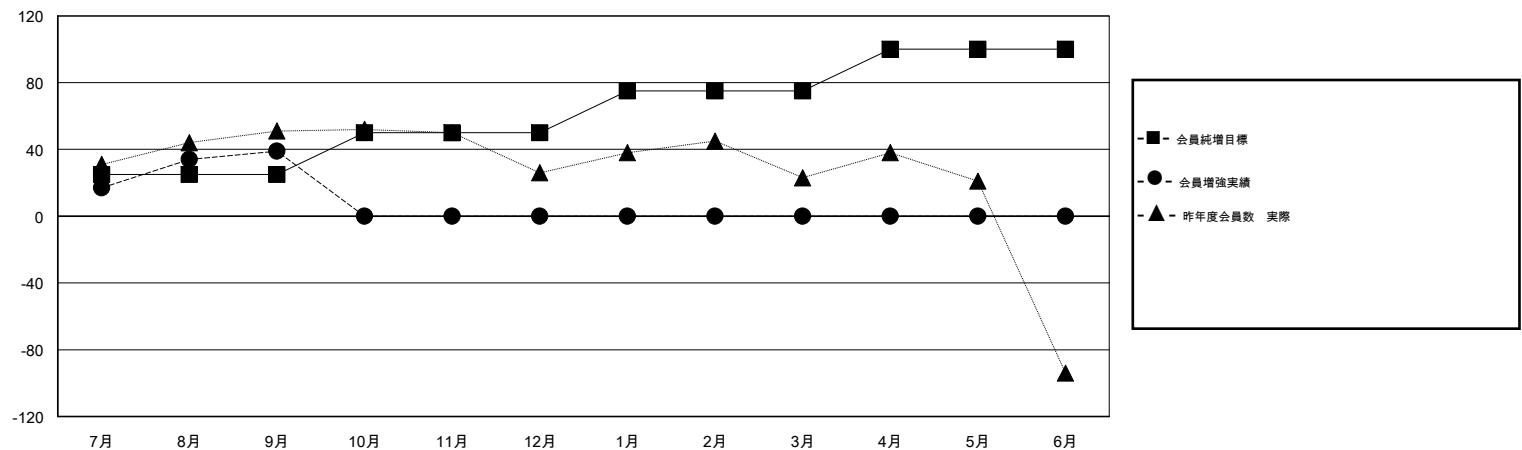

# MONTHLY MEMBERSHIP PROGRESS REPORT

District 337 D

Results as of: 9/30/2019

GMT:

地域 JAPAN

GMT会則地域

クラブ				名			
結果 : 2019-2020				結果 : 2019-2020			
四半期	新クラブ目標	新クラブ	解散クラブ	四半期	会員純増目標	会員増強実績	退会者 ( 転籍を含む ) 実際
7月/8月/9月	1	0	0	7月/8月/9月	25	83	42
10月/11月/12月	1	0	0	10月/11月/12月	25	0	0
1月/2月/3月	0	0	0	1月/2月/3月	25	0	0
4月/5月/6月	0	0	0	4月/5月/6月	25	0	0

新クラブ目標及び実績累計

会員目標及び実績累計

解散クラブ: 0	39 CLUBS OF 68 一名以上の新会員を登録	男女別
退会者	<a href="#">会員累計データを見るには、ここをクリック</a> <a href="#">ク</a>	男性 1,851 (83.23%)
物故会員 2		女性 373 (16.77%)
クラブ解散 0		世帯主/家族会員合計 400
その他 40		国際会費半額の家族会員 209
合計 42		