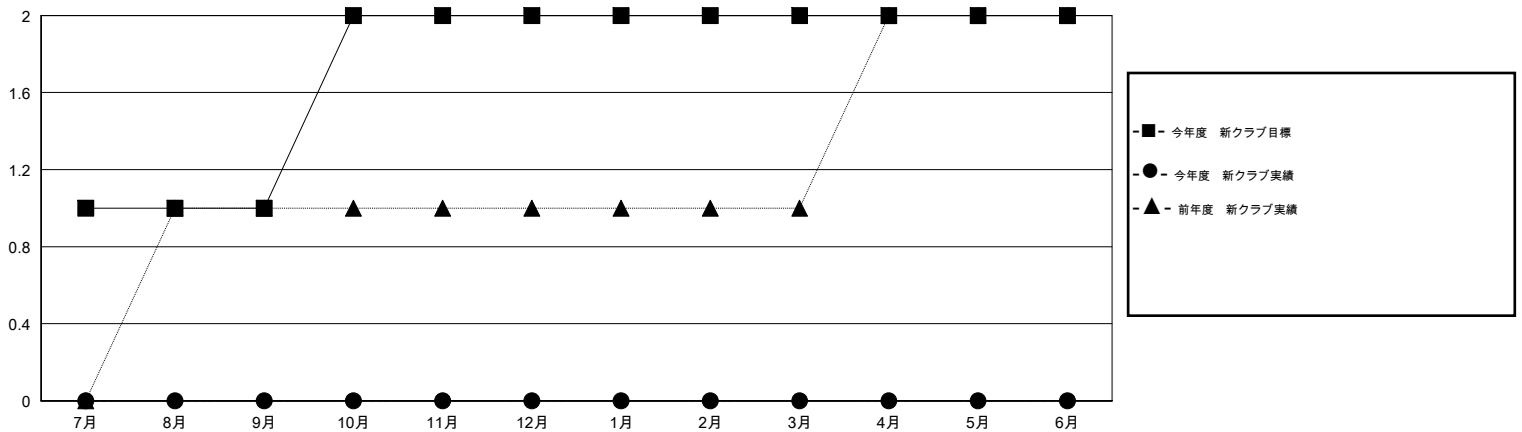

# MONTHLY MEMBERSHIP PROGRESS REPORT

District 337 D

Results as of: 9/30/2019

GMT:

地域 JAPAN

GMT会則地域

クラブ				名			
結果 : 2019-2020				結果 : 2019-2020			
四半期	新クラブ目標	新クラブ	解散クラブ	四半期	会員純増目標	会員増強実績	退会者 ( 転籍を含む ) 実際
7月/8月/9月	1	0	0	7月/8月/9月	25	83	42
10月/11月/12月	1	0	0	10月/11月/12月	25	0	0
1月/2月/3月	0	0	0	1月/2月/3月	25	0	0
4月/5月/6月	0	0	0	4月/5月/6月	25	0	0

新クラブ目標及び実績累計

会員目標及び実績累計

解散クラブ: 0	39 CLUBS OF 68 一名以上の新会員を登録	男女別
退会者	<a href="#">会員累計データを見るには、ここをクリック</a> <a href="#">ク</a>	男性 1,851 (83.23%)
物故会員 2		女性 373 (16.77%)
クラブ解散 0		世帯主/家族会員合計 400
その他 40		国際会費半額の家族会員 209
合計 42		